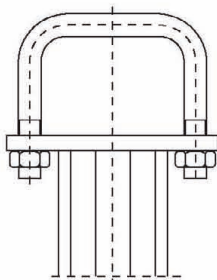

#### Принадлежности для штрековых крепей

Koronki stojaków **SV**

Top bits of props **SV**

Stempelspitzen **SV**

Венцы стоек **SV**

1

Stała  
Fixed  
Feste Stempelspitze  
Постоянный

1A

Stała – pod kątem  
Fixed-inclined  
Fest-Winkel-Stempelspitze  
Уклонная

2

Do drewna  
For timber props  
Stempelspitze für Holz  
Для деревянной стойки

3A

Zdejmowana  
Detachable  
Abnehmbare Stempelspitze  
Разборочная

3B

Zdejmowana  
Detachable  
Abnehmbare Stempelspitze  
Разборочная

4

SHC – Walent

5

Kabłąkowa  
Bow-type  
Bogenstempelspitze  
Дугообразная

6

Ruchoma  
Adjustable  
Verstellbare Stempelspitze  
Регулируемая