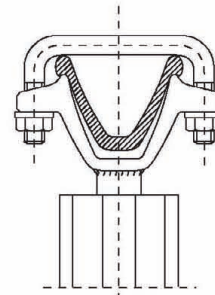

Stała – pod kątem  
Fixed-inclined  
Fest-Winkel-Stempelspitze  
Уклонная

2

Do drewna  
For timber props  
Stempelspitze für Holz  
Для деревянной стойки

3A

Zdejmowana  
Detachable  
Abnehmbare Stempelspitze  
Разборочная

3B

Zdejmowana  
Detachable  
Abnehmbare Stempelspitze  
Разборочная

4

SHC – Walent

5

Kabłąkowa  
Bow-type  
Bogenstempelspitze  
Дугообразная

6

Ruchoma  
Adjustable  
Verstellbare Stempelspitze  
Регулируемая

7

Ruchoma z kabłąkiem  
Adjustable with a bow  
Verstellbare Bogenstempelspitze  
Регулируемая с дугой