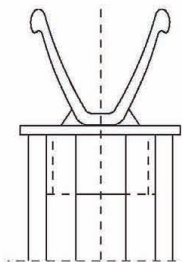

#### Принадлежности для штрековых крепей

Koronki stojaków **SV**

Top bits of props **SV**

Stempelspitzen **SV**

Венцы стоек **SV**

1

Stała  
Fixed  
Feste Stempelspitze  
Постоянный

1A

Stała – pod kątem  
Fixed-inclined  
Fest-Winkel-Stempelspitze  
Уклонная

2

Do drewna  
For timber props  
Stempelspitze für Holz  
Для деревянной стойки

3A

Zdejmowana  
Detachable  
Abnehmbare Stempelspitze  
Разборочная

3B

Zdejmowana  
Detachable  
Abnehmbare Stempelspitze  
Разборочная

4

SHC – Walent

5

Kabłąkowa  
Bow-type  
Bogenstempelspitze  
Дугообразная

6

Ruchoma  
Adjustable  
Verstellbare Stempelspitze  
Регулируемая